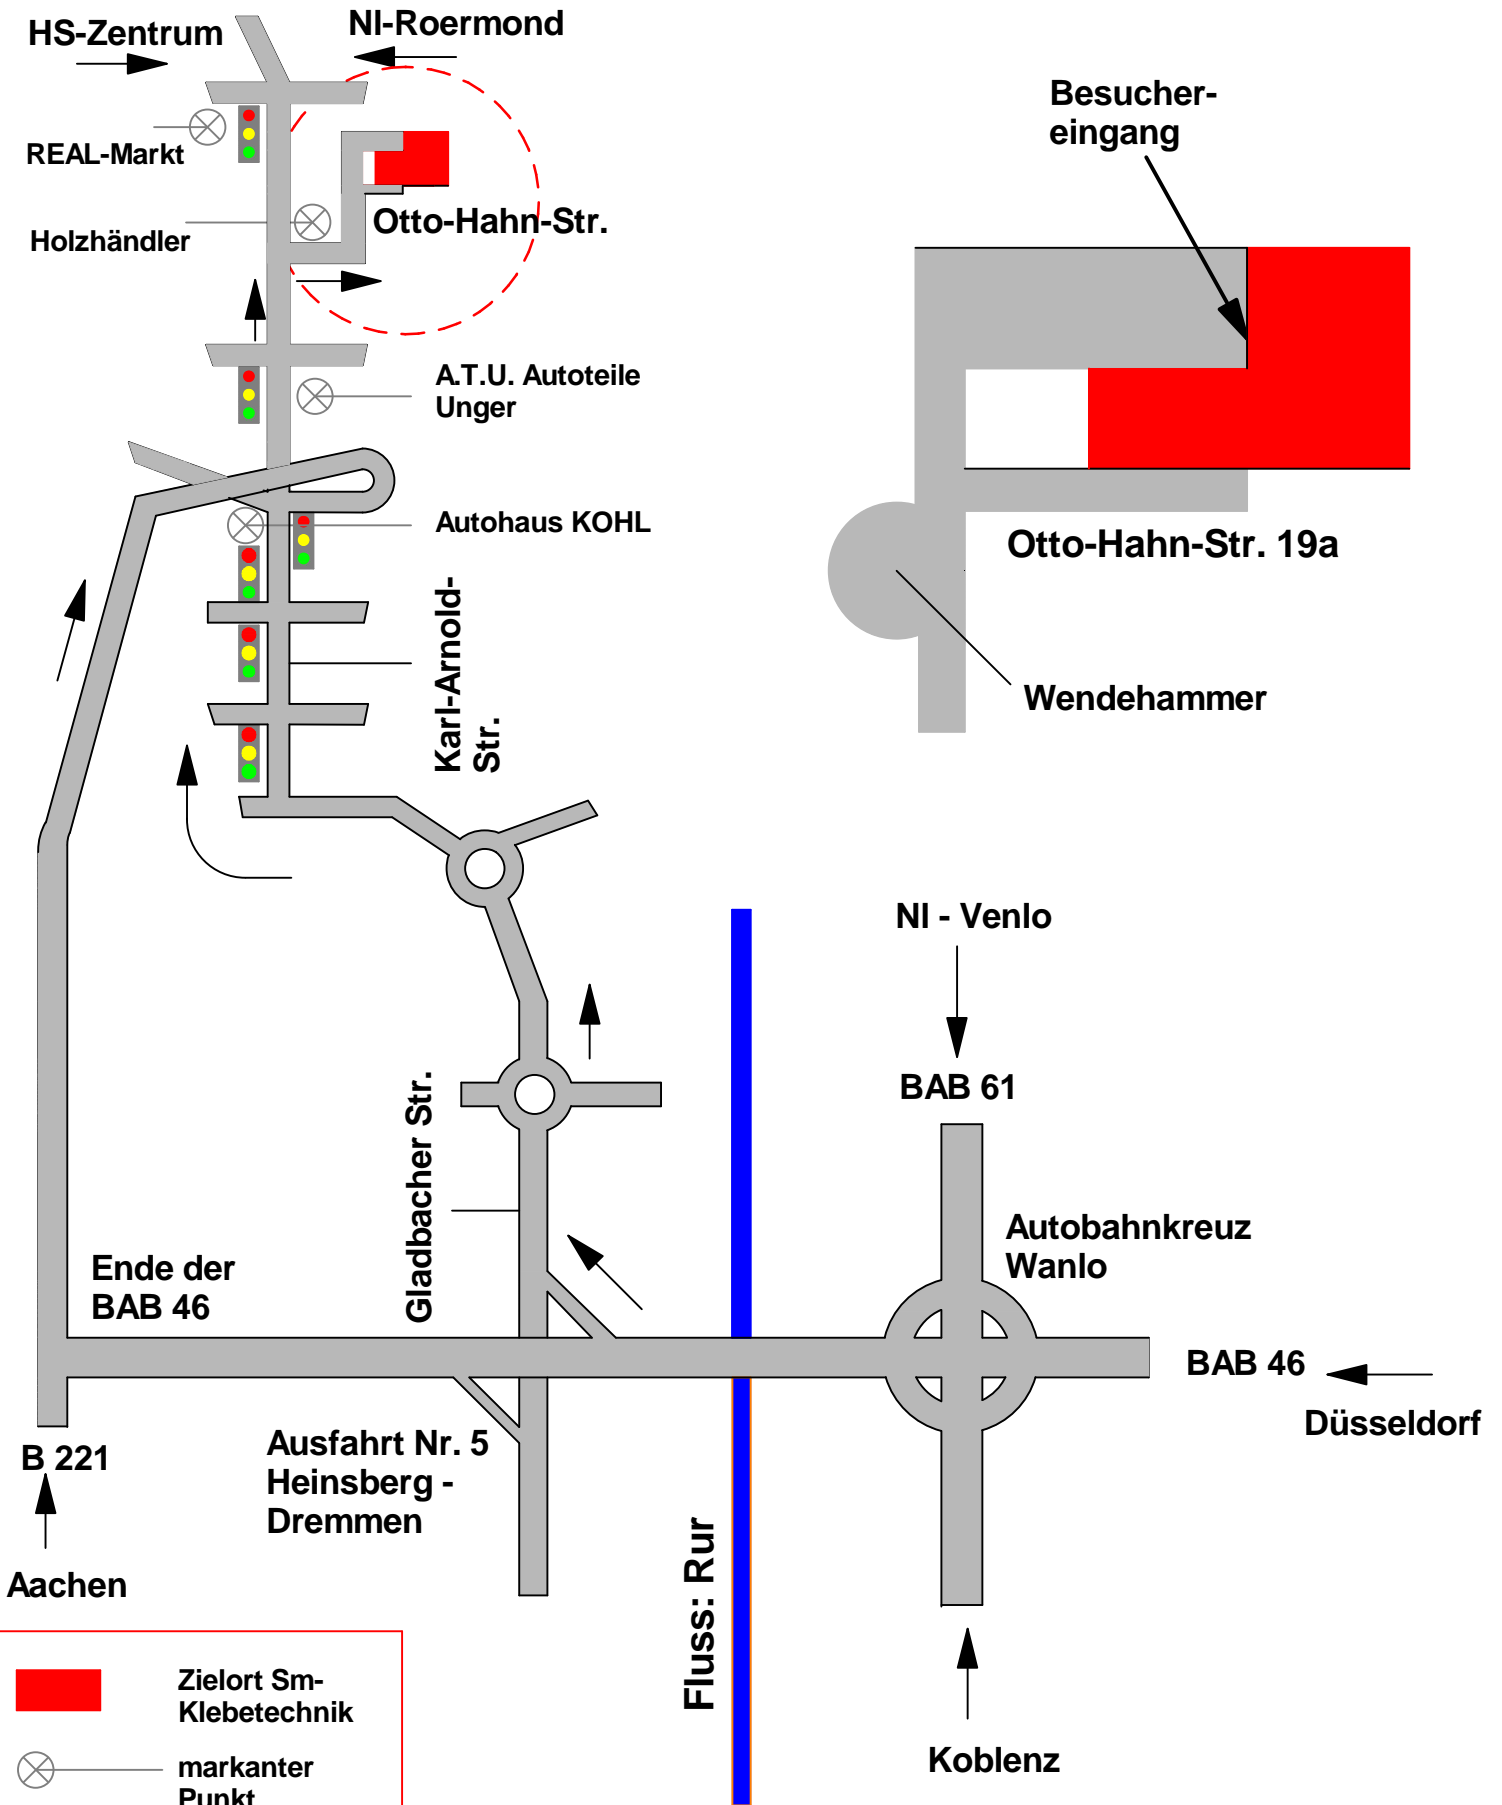

Anfahrtsskizze zur:
SM-Klebetchnik Vertriebs GmbH
SM-Klebetchnik GmbH & Co. KG
Otto-Hahn-Str. 19a
52525 Heinsberg

- Zielort Sm-Klebetchnik
- ⊗ markanter Punkt
- empfohlene Fahrtrichtung